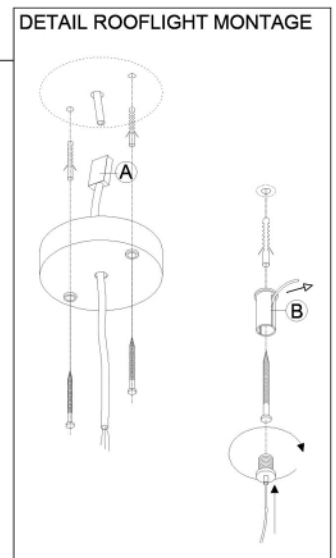

TYPE C (4 WIRES)