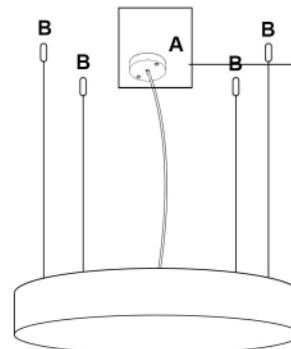

TYPE C (4 WIRES)